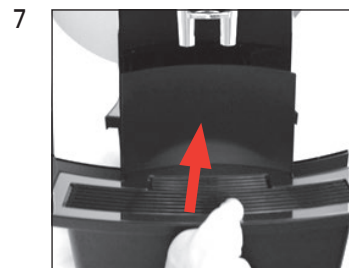

«Limpieza»