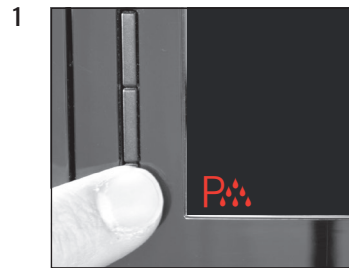

Esta guía rápida no sustituye al «Modo de empleo WE8». Lea y respete en todo caso primero las indicaciones de seguridad y advertencias preventivas con el fin de evitar peligros.

Condición previa: