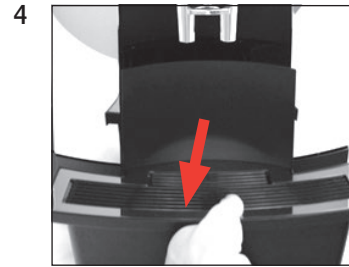

«Limpieza»