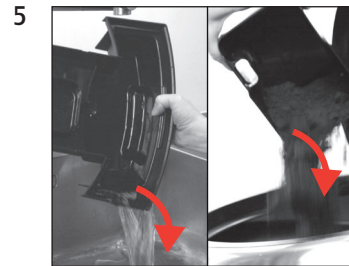

# Limpiar la máquina

Duración estimada 20 min

Material necesario:

Pastillas JURA de limpieza de 2 fases  
Pack de 6 uds. (Art. 62715)

Esta guía rápida no sustituye al «Modo de empleo WE8». Lea y respete en todo caso primero las indicaciones de seguridad y advertencias preventivas con el fin de evitar peligros.

Condición previa:

«Limpieza»

«Vaciar el depósito de posos»

«Limpieza»

«Máquina limpiando»  
«Introducir pastilla»

«Máquina limpiando»  
«Vaciar el depósito de posos»